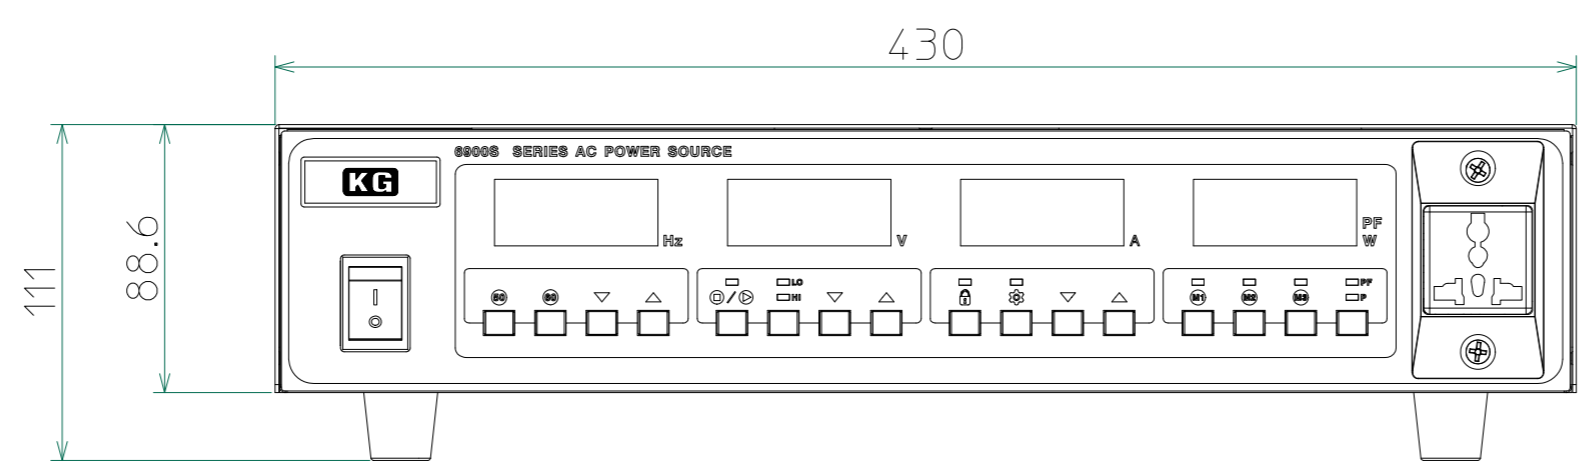

改訂	個数	日付	変更内容	Rev.	担当
△					
▽					
▲					

<6910S.DXF>

材質			処理		指示ナキ 寸法許容差		単位 mm		
設計 2024/12/04 山本	確認 2024/12/04 山本	承認 2024/12/04 山本	品名	6905S 外觀図	SHEETS	63/63	SCALE	1:2.5	
<b>KG</b>				製品名	6900SSeries交流電源	図番	KM2- P00602S	Rev.	A
							- 63		