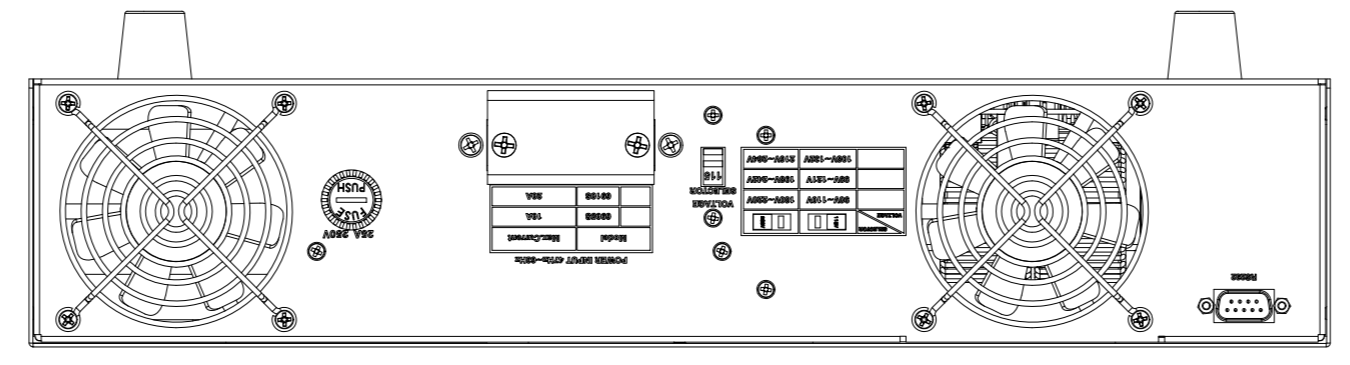

改訂	個数	日付	変更内容	Rev.	担当
△					
▽					
▲					

<6910S.DXF>

材質			処理		指示ナキ 寸法許容差		単位 mm		
設計 2024/12/04 山本	確認 2024/12/04 山本	承認 2024/12/04 山本	品名	6905S 外觀図	SHEETS	63/63	SCALE	1:2.5	
<b>KG</b>				製品名	6900SSeries交流電源	図番	KM2- P00602S	Rev.	A
							- 63		