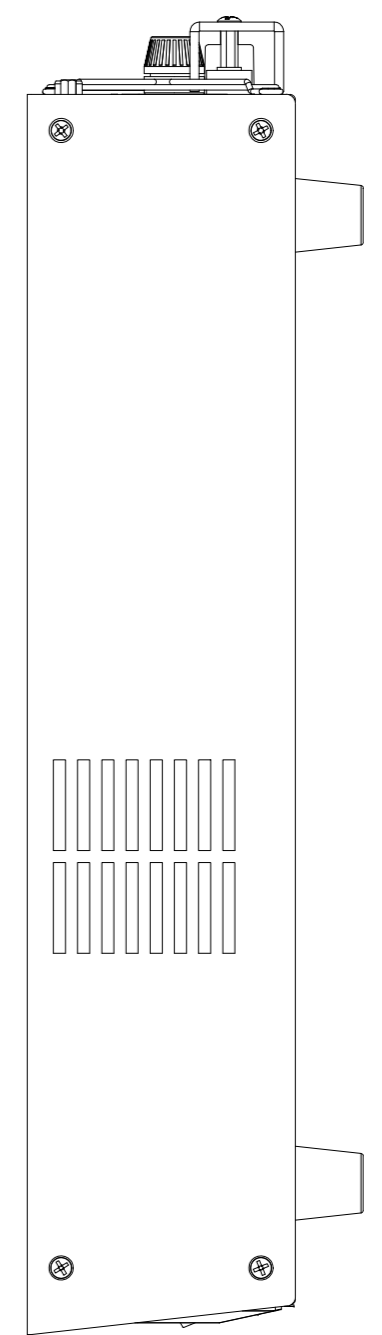

改訂	個数	日付	変更内容	Rev.	担当
△					
▽					
▲					

<6910S.DXF>

材質			処理		指示ナキ 寸法許容差		単位 mm		
設計 2024/12/04 山本	確認 2024/12/04 山本	承認 2024/12/04 山本	品名	6905S 外觀図	SHEETS	63/63	SCALE	1:2.5	
<b>KG</b>				製品名	6900SSeries交流電源	図番	KM2- P00602S	Rev.	A
							- 63		