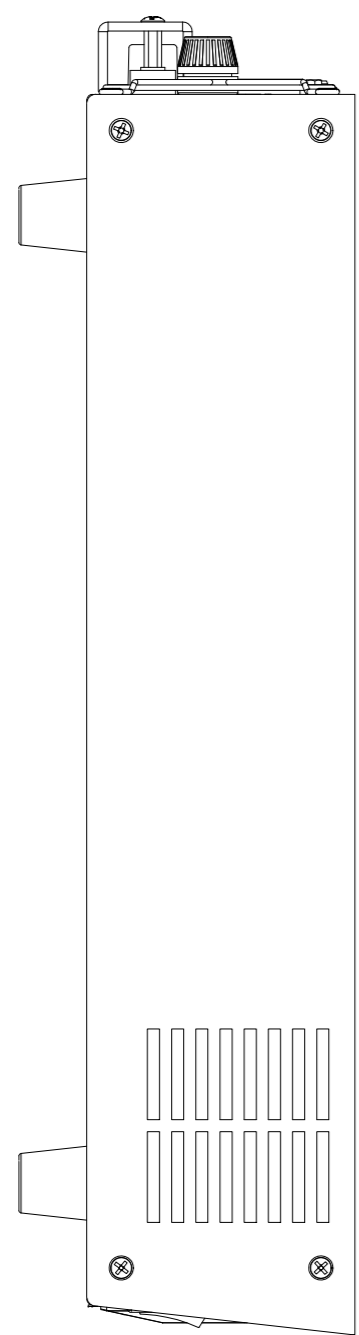

改訂	個数	日付	変更内容	Rev.	担当
△					
▽					
▲					

<6910S.DXF>

材質			処理		指示ナキ 寸法許容差		単位 mm		
設計 2024/12/04 山本	確認 2024/12/04 山本	承認 2024/12/04 山本	品名	6905S 外觀図	SHEETS	63/63	SCALE	1:2.5	
<b>KG</b>				製品名	6900SSeries交流電源	図番	KM2- P00602S	Rev.	A
							- 63		