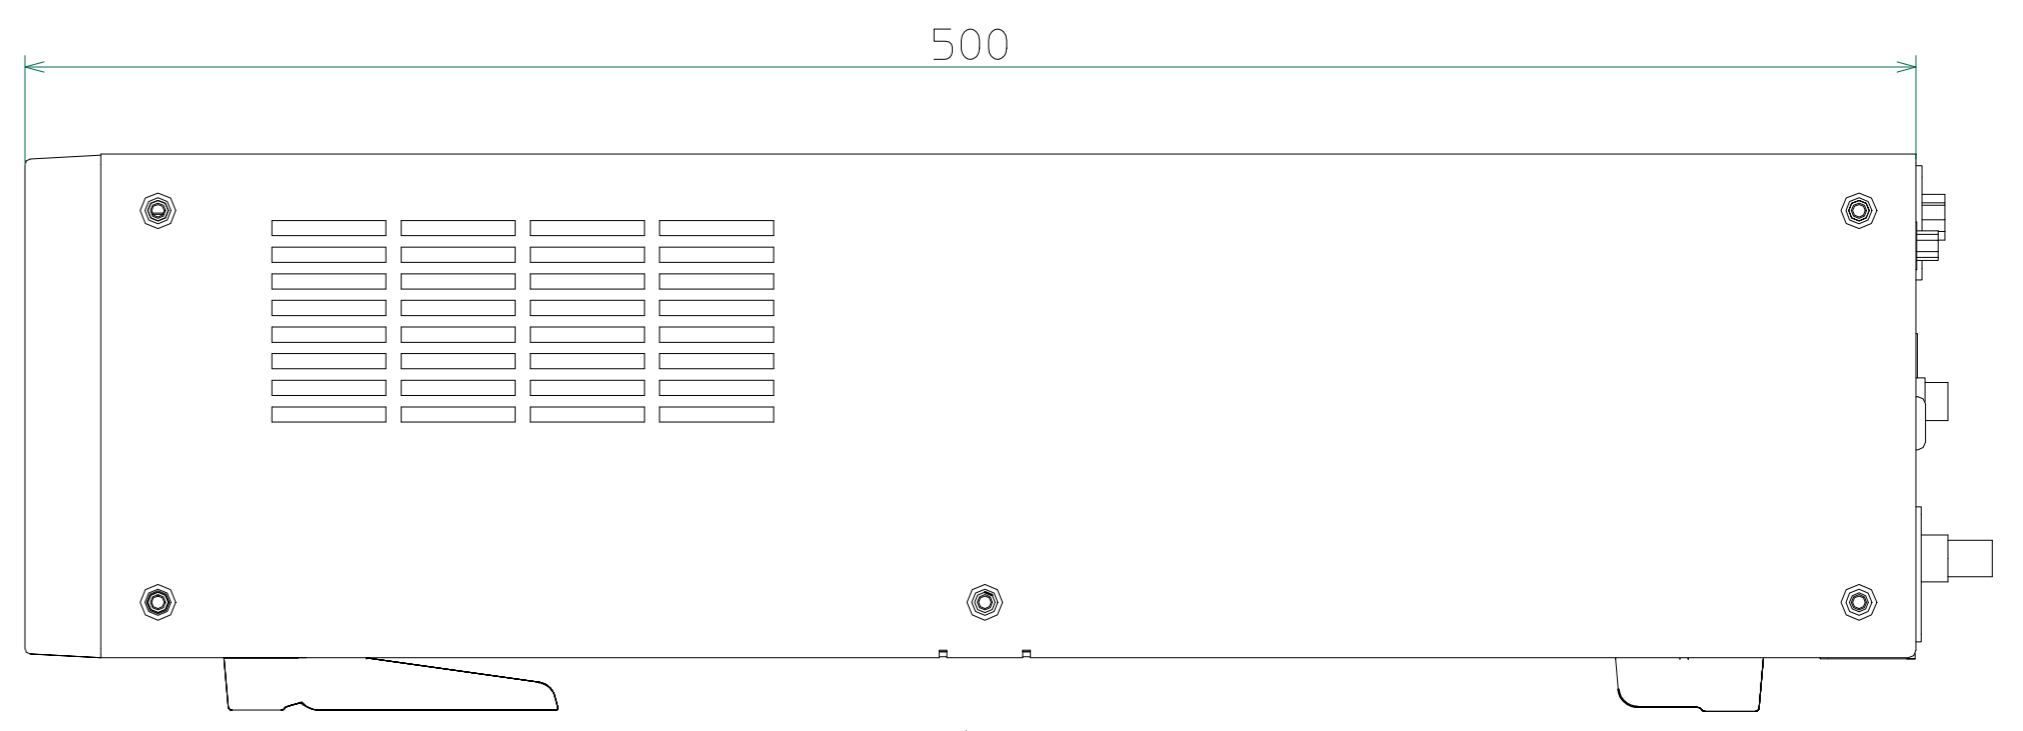

改訂	個数	日付	変更内容	Rev.	担当
△					
▽					
▲					

正面

右側面

背面

背面 8ch内蔵スキャナ付

材 質			処 理		指示ナキ	単位 mm
設計 2025/01/15 山本	確認 2025/01/15 山本	承認 2025/01/15 山本	品 名	8254 外觀図	SHEETS 129/129	SCALE 1:2
KG			製品名	8200シリーズ	図 番	Rev.
					KM2- P00602S - 129	