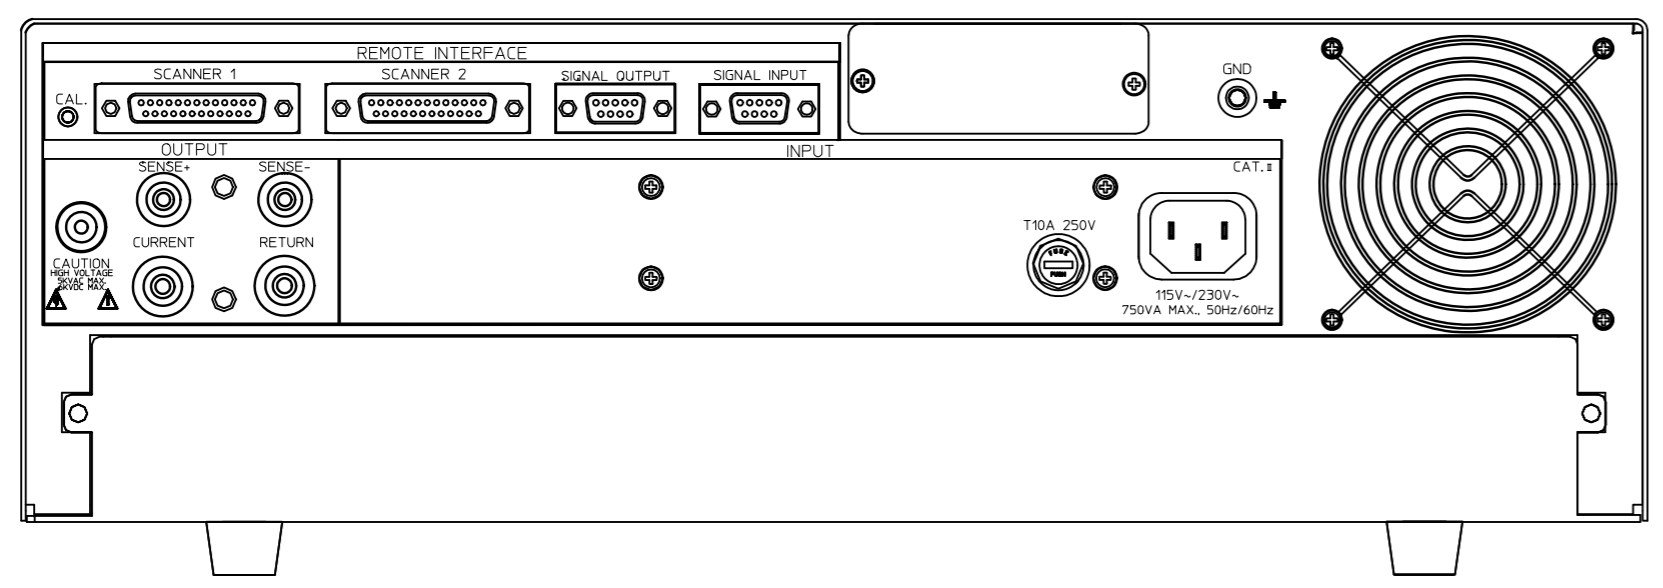

改訂	個数	日付	変更内容	Rev.	担当
△					
▽					
▲					

正面

右側面

背面

背面 8ch内蔵スキャナ付

材 質			処 理		指示ナキ	単位 mm
設計 2025/01/15 山本	確認 2025/01/15 山本	承認 2025/01/15 山本	品 名	8254 外觀図	SHEETS 129/129	SCALE 1:2
KG			製品名	8200シリーズ	図 番	Rev.
					KM2- P00602S - 129	