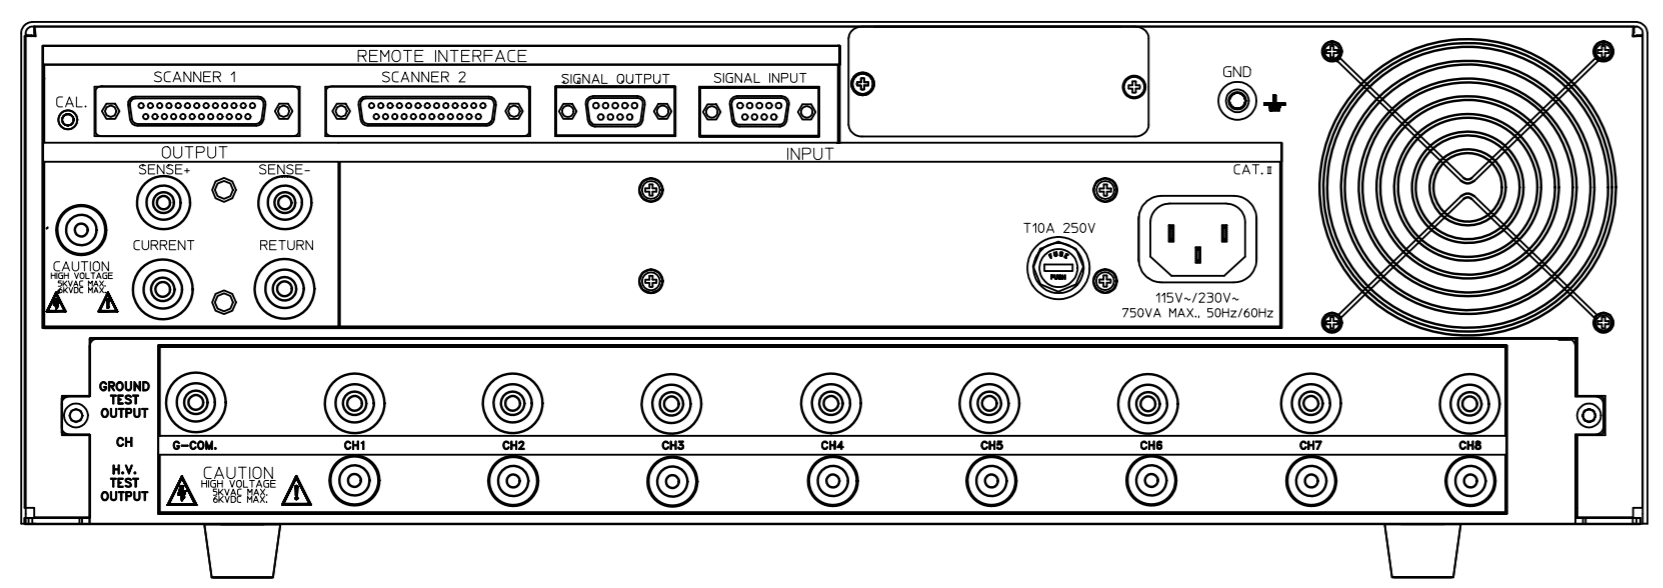

改訂	個数	日付	変更内容	Rev.	担当
△					
▽					
▲					

正面

右側面

背面

背面 8ch内蔵スキャナ付

材 質			処 理		指示ナキ	単位 mm
設計 2025/01/15 山本	確認 2025/01/15 山本	承認 2025/01/15 山本	品 名	8254 外觀図	SHEETS 129/129	SCALE 1:2
KG			製品名	8200シリーズ	図 番	Rev.
					KM2- P00602S - 129	