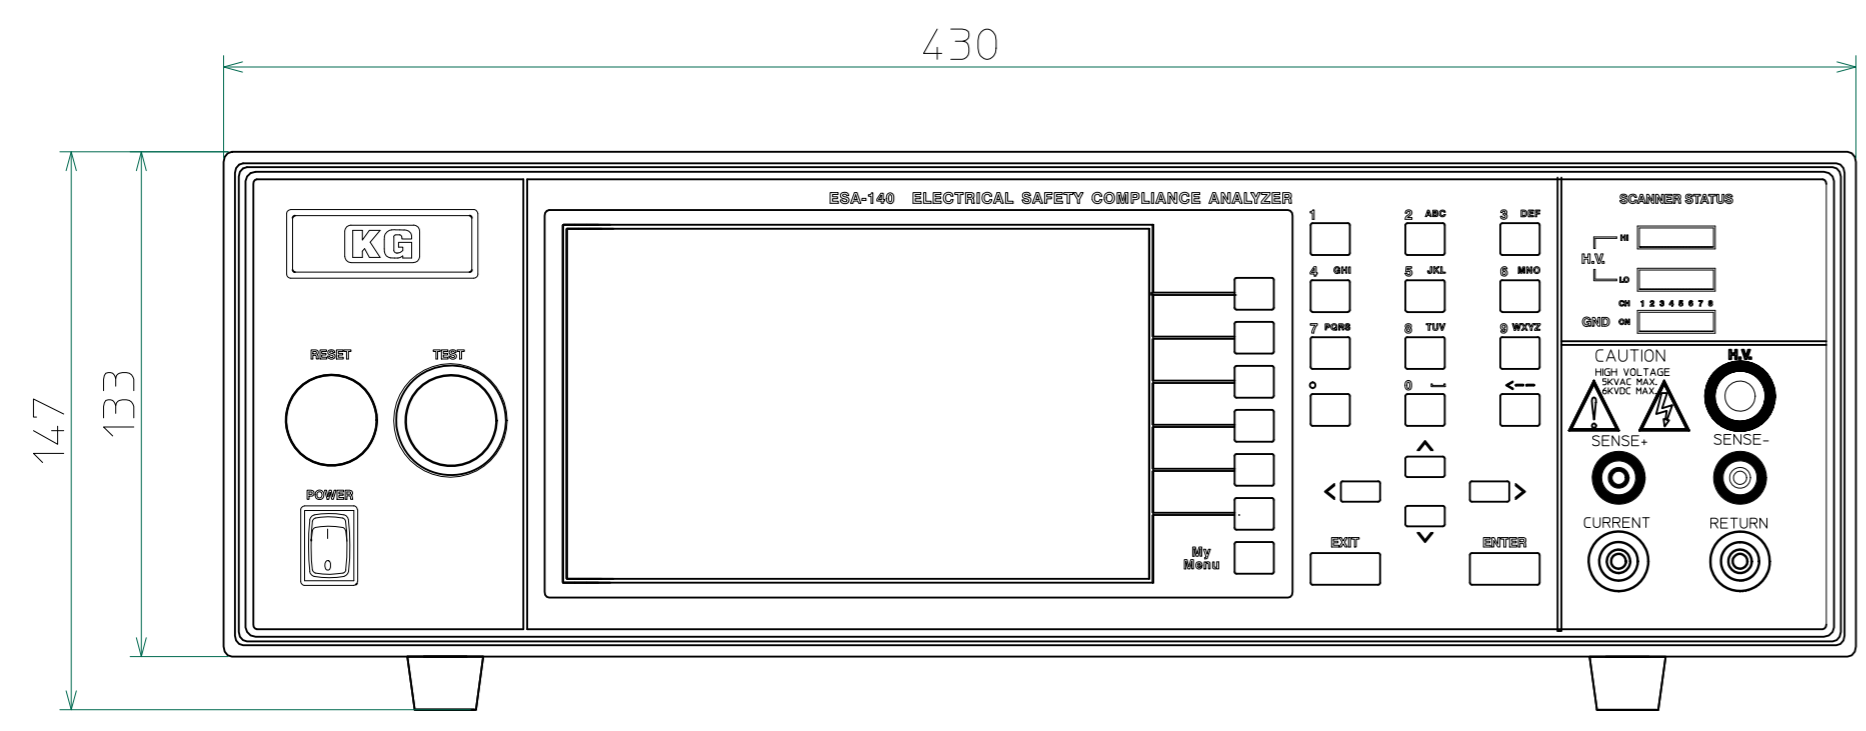

改訂	個数	日付	変更内容	Rev.	担当
△					
▽					
▲					

正面

右側面

背面

背面 8ch内蔵スキャナ付

材 質			処 理		指示ナキ	単位 mm
設計 2025/01/15 山本	確認 2025/01/15 山本	承認 2025/01/15 山本	品 名	8254 外觀図	SHEETS 129/129	SCALE 1:2
KG			製品名	8200シリーズ	図 番	Rev.
					KM2- P00602S - 129	