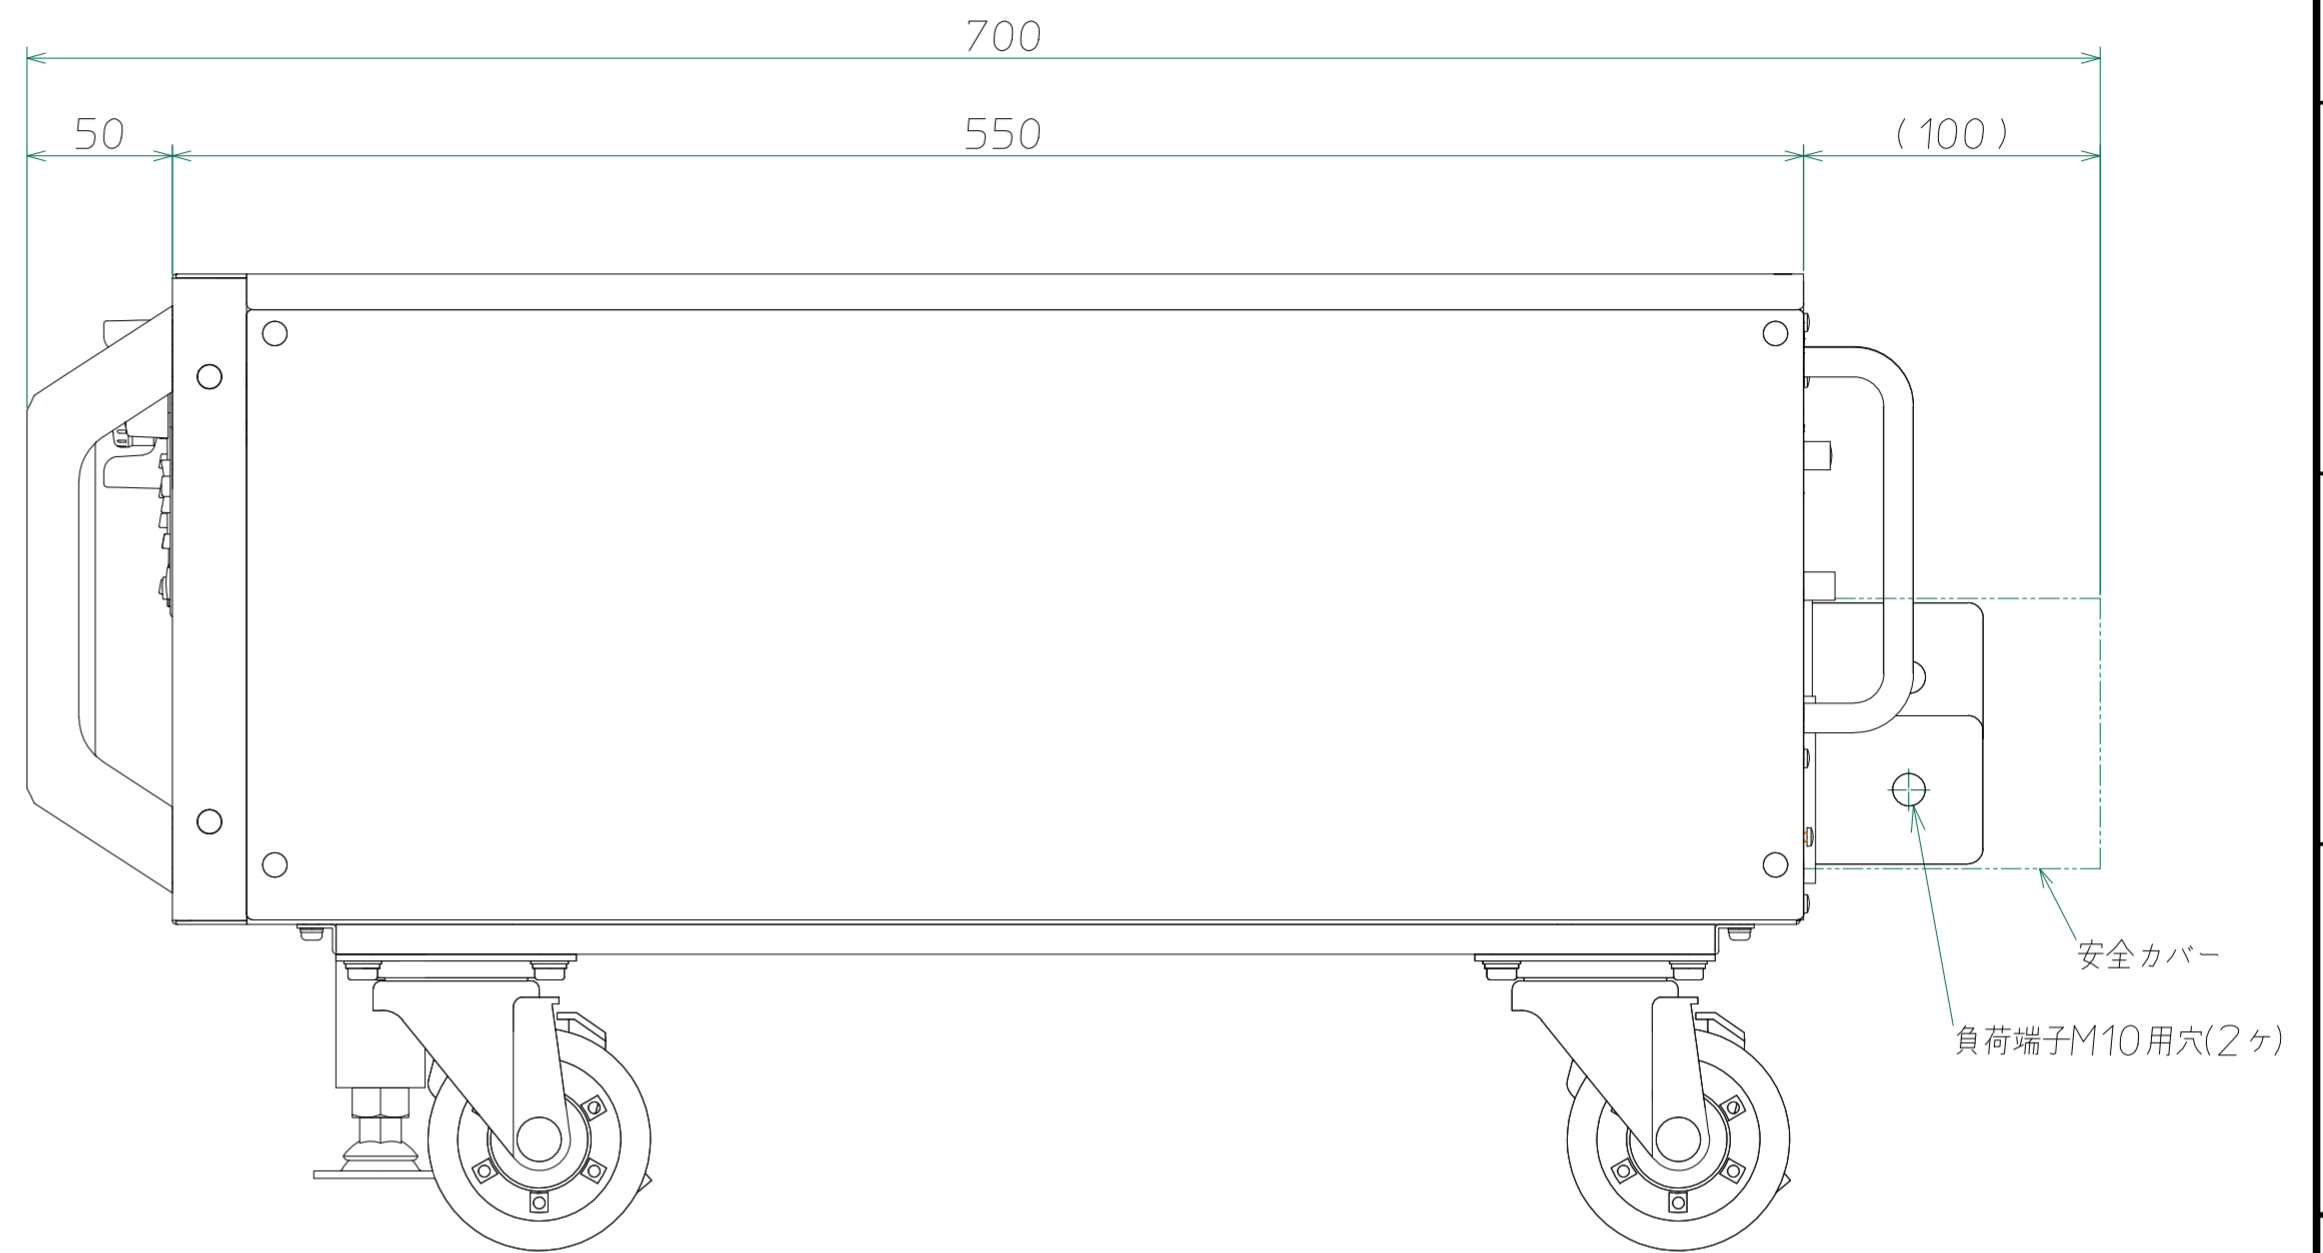

改訂	個数	日付	変更内容	Rev.	担当
△		2023/3/20	後パネル実装部品変更	A	TANAKA
▽		2024/01/18	後パネル、キャスト変更、高さ寸法修正	B	山本
▲		2024/6/10	後パネル負荷単位修正	C	TANAKA

正面

右側面

背面

材質		処理	指示ナキ 寸法許容差	⊕
設計 2024/6/10 TANAKA	確認	承認	品名 5K 外觀図	SHEETS 200/205 SCALE 1:2.5
			製品名 QUAD Ene-phant	Rev. KM2-K006300S - 200 : C
			ファイル名	図番