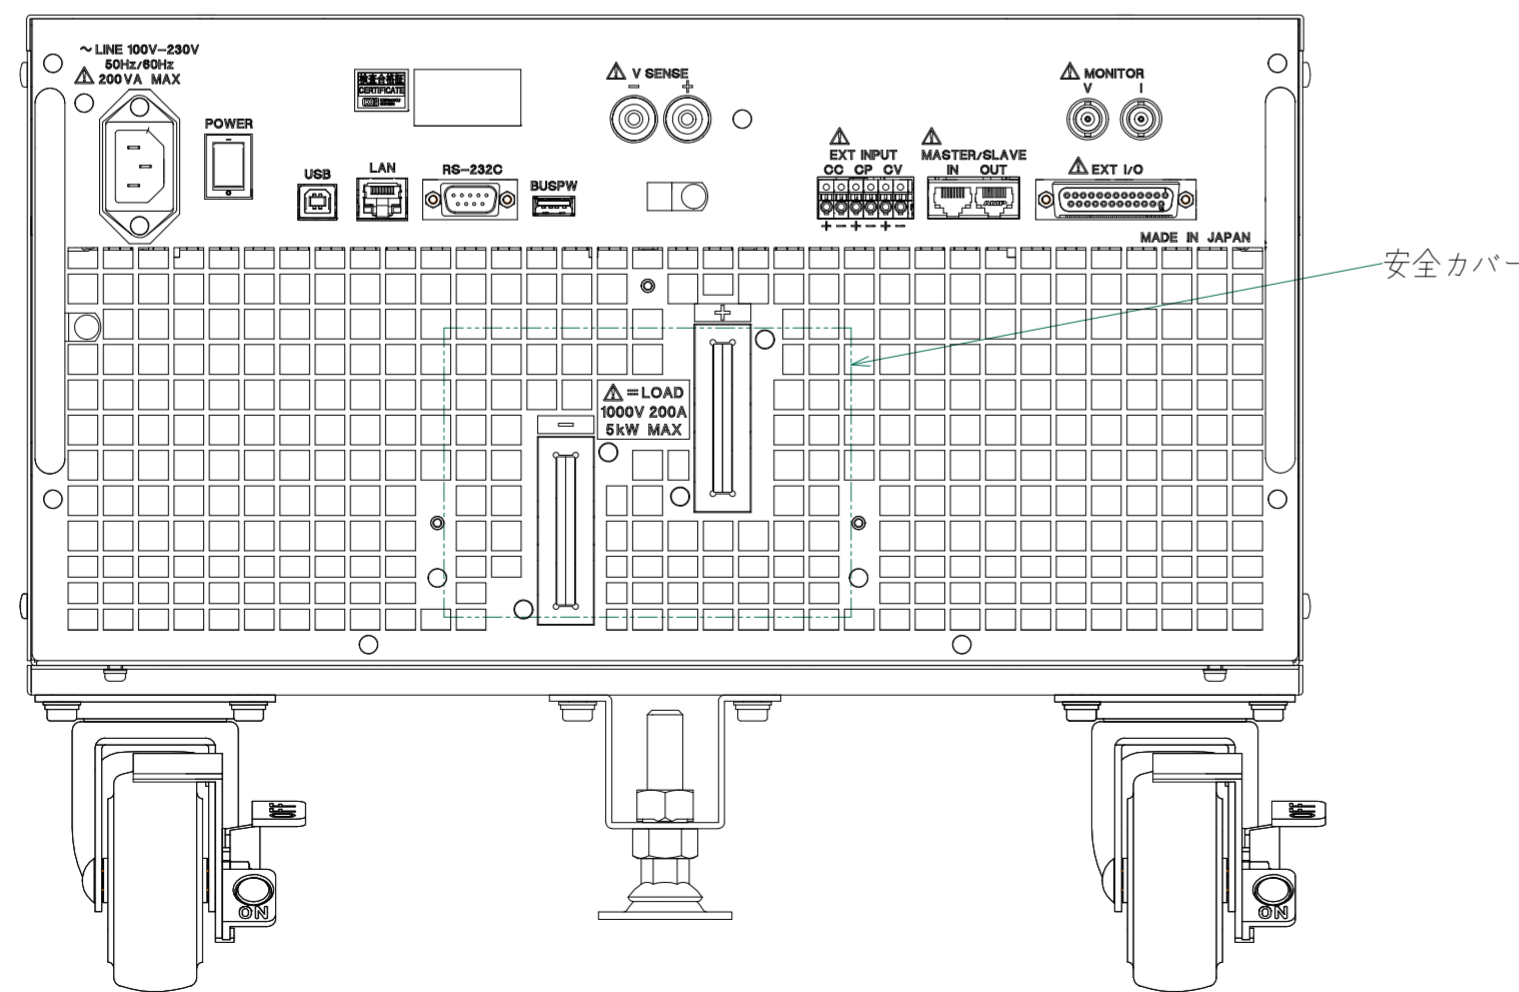

改訂	個数	日付	変更内容	Rev.	担当
△		2023/3/20	後パネル実装部品変更	A	TANAKA
▽		2024/01/18	後パネル、キャスト変更、高さ寸法修正	B	山本
▲		2024/6/10	後パネル負荷単位修正	C	TANAKA

正面

右側面

背面

材質		処理	指示ナキ 寸法許容差	⊕
設計 2024/6/10 TANAKA	確認	承認	品名 5K 外觀図	SHEETS 200/205 SCALE 1:2.5
			製品名 QUAD Ene-phant	Rev. KM2-K006300S - 200 : C
			ファイル名	図番