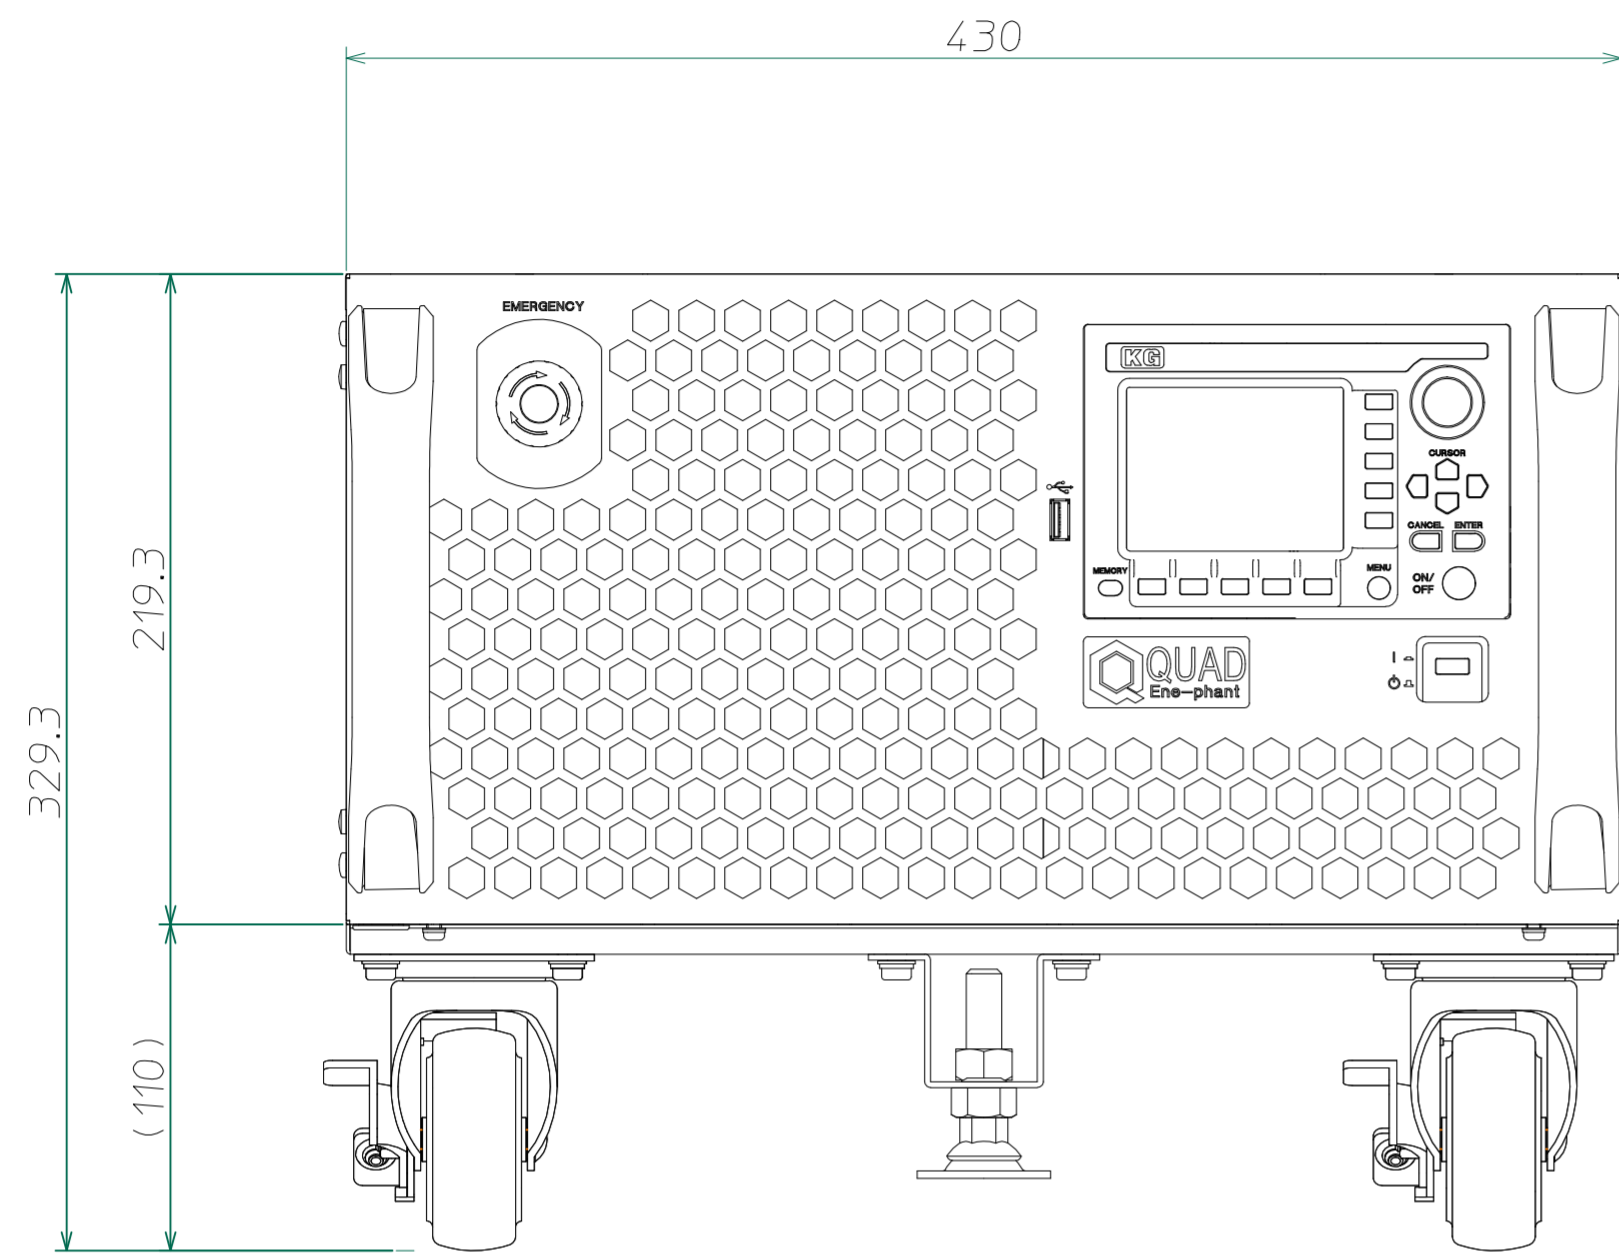

改訂	個数	日付	変更内容	Rev.	担当
△		2023/3/20	後パネル実装部品変更	A	TANAKA
▽		2024/01/18	後パネル、キャスト変更、高さ寸法修正	B	山本
▲		2024/6/10	後パネル負荷単位修正	C	TANAKA

正面

右側面

背面

材質		処理	指示ナキ 寸法許容差	⊕
設計 2024/6/10 TANAKA	確認	承認	品名 5K 外觀図	SHEETS 200/205 SCALE 1:2.5
			製品名 QUAD Ene-phant	Rev. KM2-K006300S - 200 : C
			ファイル名	図番